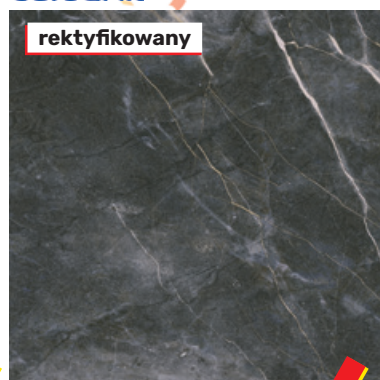

efektywne  
fazowanie

**79,99/m<sup>2</sup>**

**Płytki ścienna Blanco Brillo**  
wym. 10 x 20 cm, kolor: biały, połysk  
op. 1 m<sup>2</sup>

**milo**  
ZAPROJEKTOWANE Z MYŚLIĄ O TOBIE

**Zlewozmywak  
granitowy Zing**

wym. 76 x 44 cm  
kolory: czarny, beżowy, szary  
w zestawie syfon manualny

**247,-**

cersanit

rektyfikowany

cersanit

**59,99/m<sup>2</sup>**

**Gres szkliony  
Clover Pattern**

wym. 29,8 x 29,8 cm  
kolor: czarno-biały, mrozoodporny  
kl. ścieralności: III  
op. 1,33 m<sup>2</sup>/79,79 zł