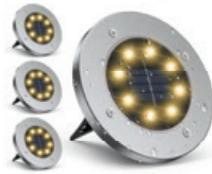

HOT CENA ONLINE

99,99